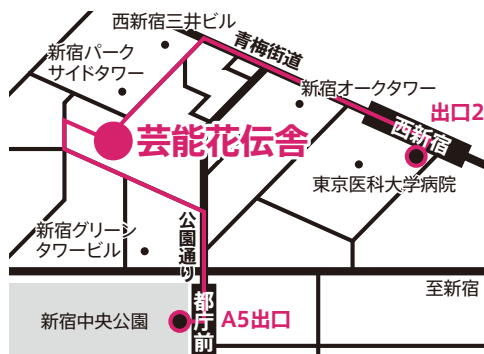

[応募締切] **10月31日(木) 必着**

アクセス

・東京メトロ丸ノ内線「西新宿駅」出口2より徒歩5分
 ・都営大江戸線「都庁前駅」A5出口より徒歩6分

[お問い合わせ・ご連絡先]

子ども芸能体験ひろば事務局(芸団協内)

☎ 03-5909-3060(平日12時~17時)

🌐 <https://kakeru.geidankyo.or.jp>

子ども芸能体験ひろば in みたか