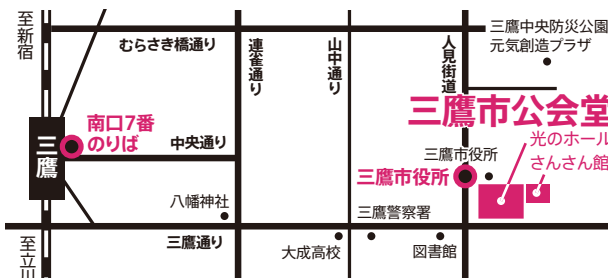

[応募締切]

2025年2月10日(月)必着

1月19日(日)10:00~より申込受付開始

子ども芸能体験ひろば事務局 宛

WEB 芸団協ウェブサイト内 [こちらから](#)

Eメール geino-hiroba@geidankyo.or.jp

件名「3/1参加申込」と記載ください。

※応募結果は、Eメールにて2月14日(金)頃返信いたします。

(結果内容に関わらず、すべての方へ返信いたします。)

※応募状況により締切後も募集をする場合があります。

[お問い合わせ・ご連絡先]

子ども芸能体験ひろば事務局(芸団協内)

☎ 03-5909-3060(平日12時~17時)

🌐 <https://kakeru.geidankyo.or.jp>

芸団協 かける

🔍 で検索。

## アクセス

[各駅からのバス便ご案内]

・JR三鷹駅南口7番のりばから<鷹54>新川団地經由仙川行き、児童学園東行き乗車「三鷹市役所前」下車(所要約10分)

・JR吉祥寺駅公園口3番のりばから<吉01><境92>武蔵境駅南口行き、または4番のりばから<吉06>調布駅北口行き乗車「三鷹市役所前」下車(所要約15分)

・京王線調布駅北口11番または12番のりばから<吉06><吉14>吉祥寺駅行き乗車「三鷹市役所前」下車(所要約20分)